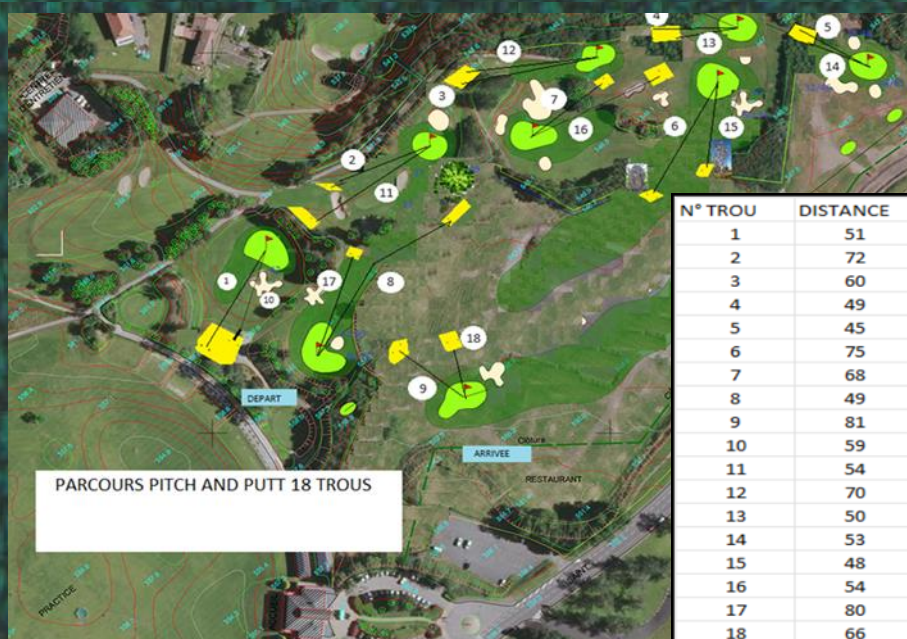

CARNET DE PARCOURS

PARCOURS OPEN 18 DEPARTS
9 GREENS

PITCH AND PUTT SAINT ETIENNE

DISTANCE DEPART MILIEU DE GREEN

PITCH & PUTT

TROU

1

PAR 3

51 M

GOLF STATION | SAINT-ÉTIENNE

6 impasse Jean Neyret 42000

Tel : 04 77 92 48 30

PITCH & PUTT

TROU

2

PAR 3

80 M

6 impasse Jean Neyret 42000
Tel : 04 77 92 48 30

GOLF STATION | SAINT-ÉTIENNE

PITCH & PUTT

TROU

18

PAR 3

66 M