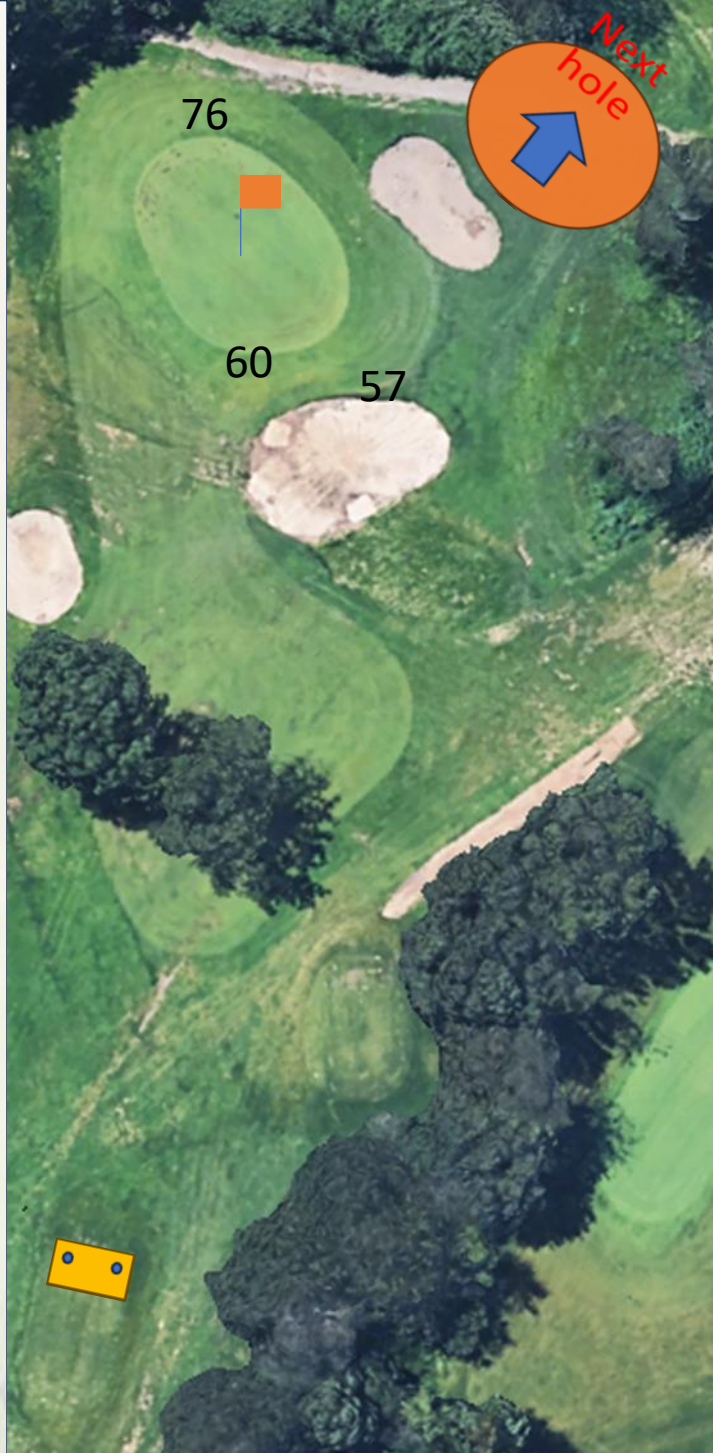

GOLF STATION | SAINT-ÉTIENNE

PITCH & PUTT

TROU

7

PAR 3

68 M

6 impasse Jean Neyret 42000
Tel : 04 77 92 48 30

GOLF STATION | SAINT-ÉTIENNE