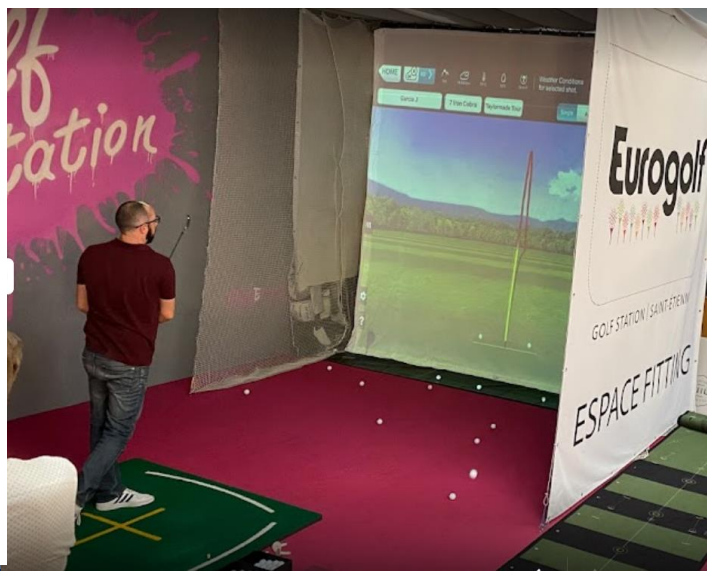

GOLF STATION | SAINT-ÉTIENNE

PITCH & PUTT

TROU

7

PAR 3

68 M

6 impasse Jean Neyret 42000
Tel : 04 77 92 48 30

GOLF STATION | SAINT-ÉTIENNE