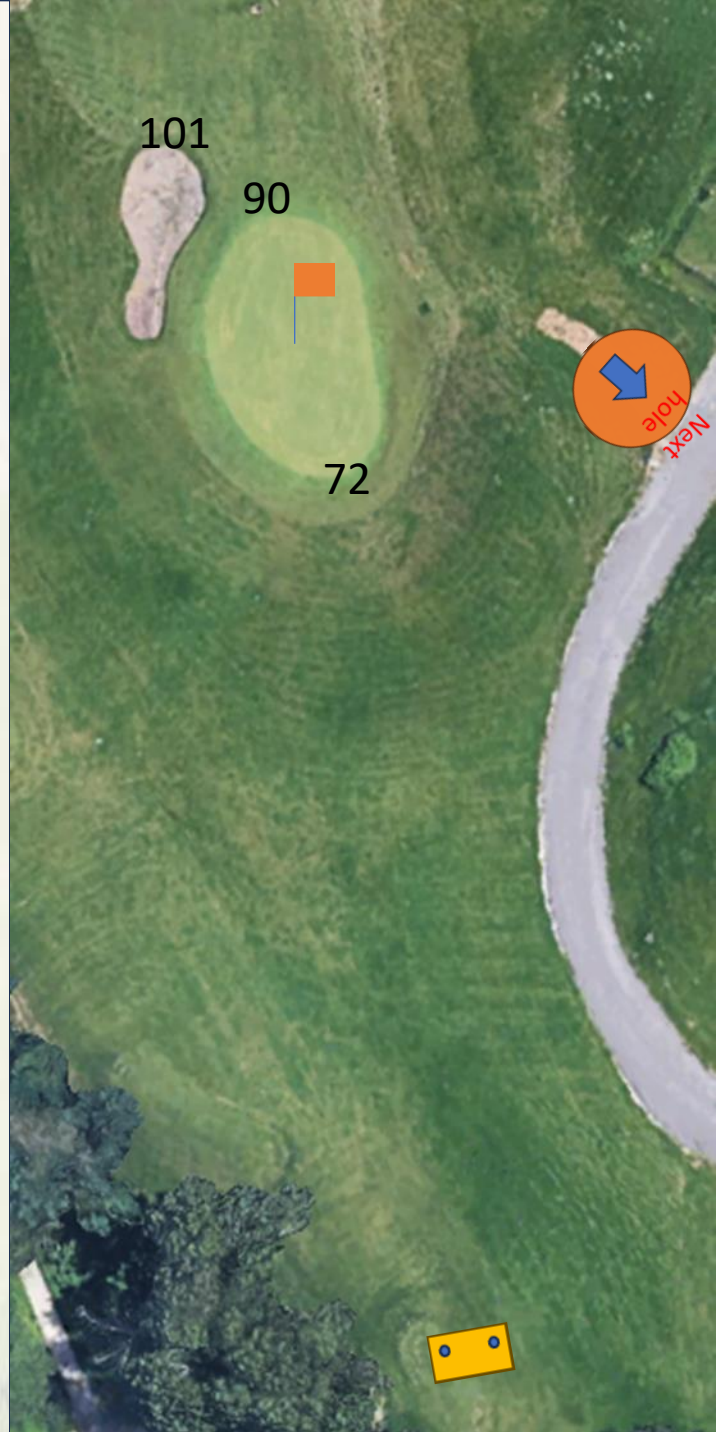

PITCH & PUTT

TROU

9

PAR 3

81M

6 impasse Jean Neyret 42000
Tel : 04 77 92 48 30