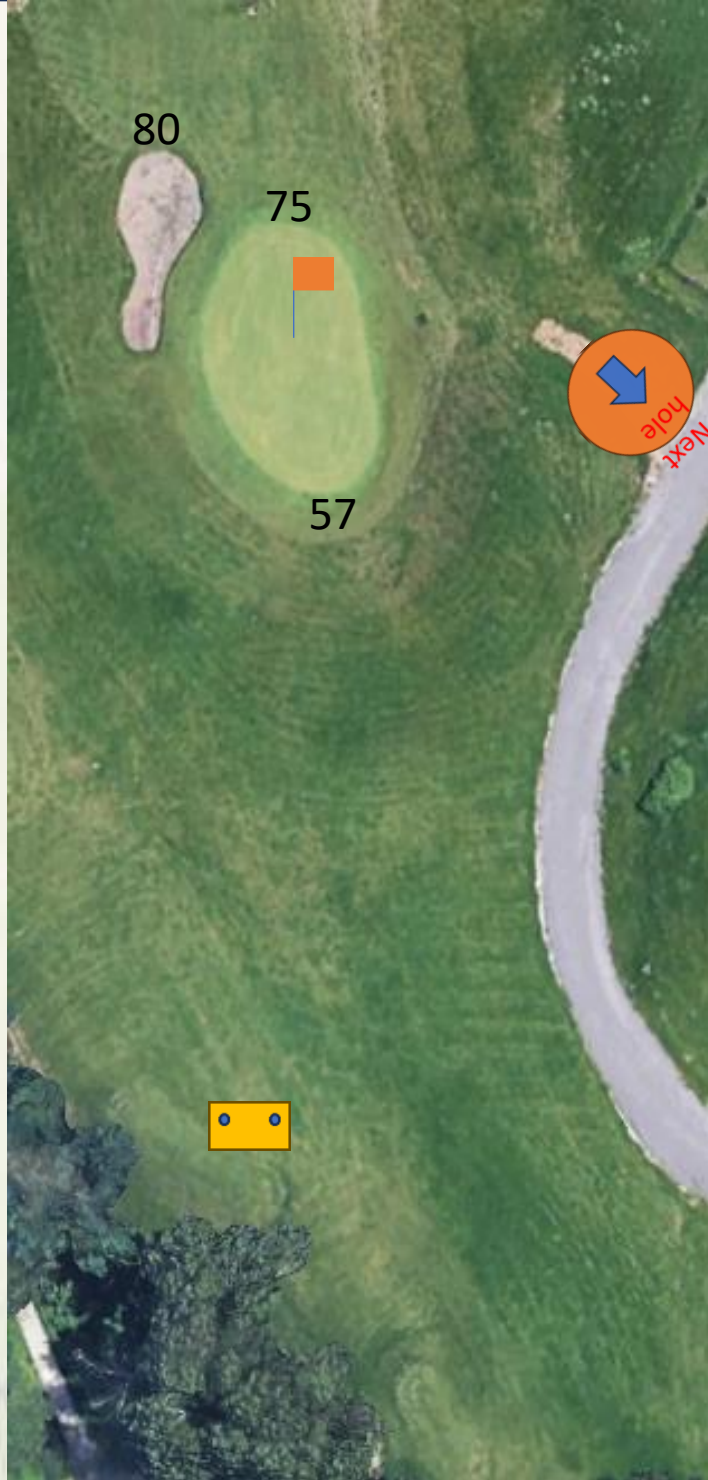

80 M

6 impasse Jean Neyret 42000
Tel : 04 77 92 48 30

GOLF STATION | SAINT-ÉTIENNE

PITCH & PUTT

TROU

18

PAR 3

66 M